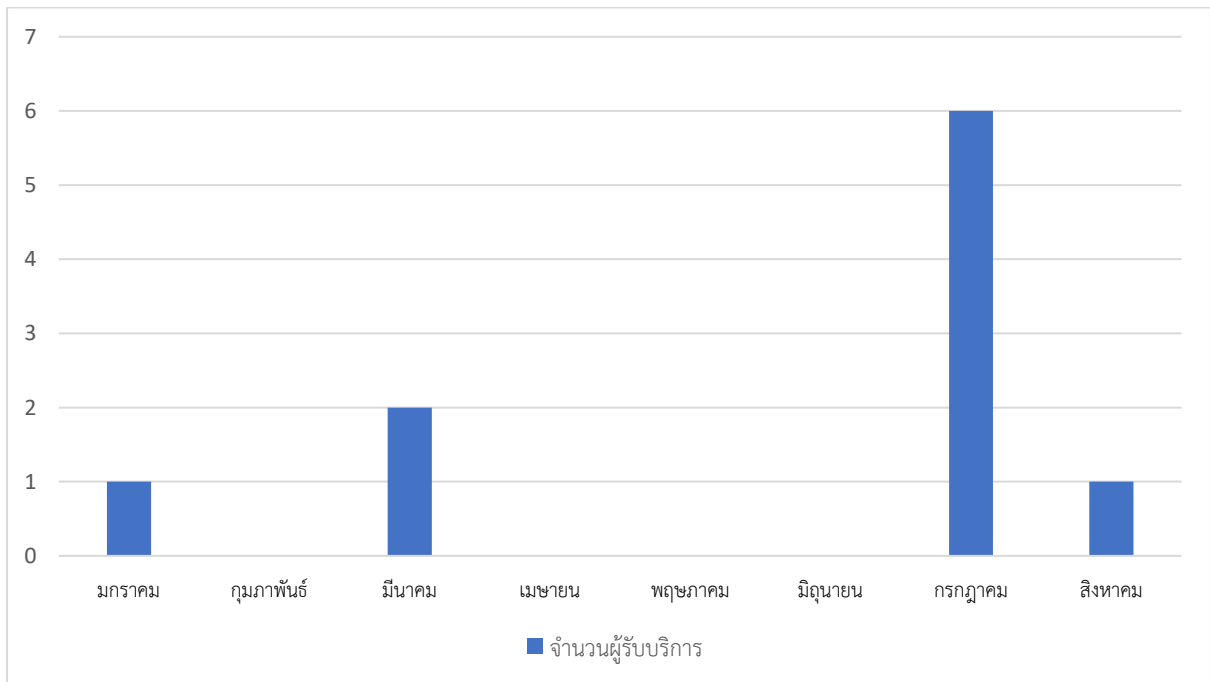

สถิติขอรับใบรับรองการเป็นนักเรียน

ตั้งแต่ เดือน มกราคม-สิงหาคม พ.ศ.2565