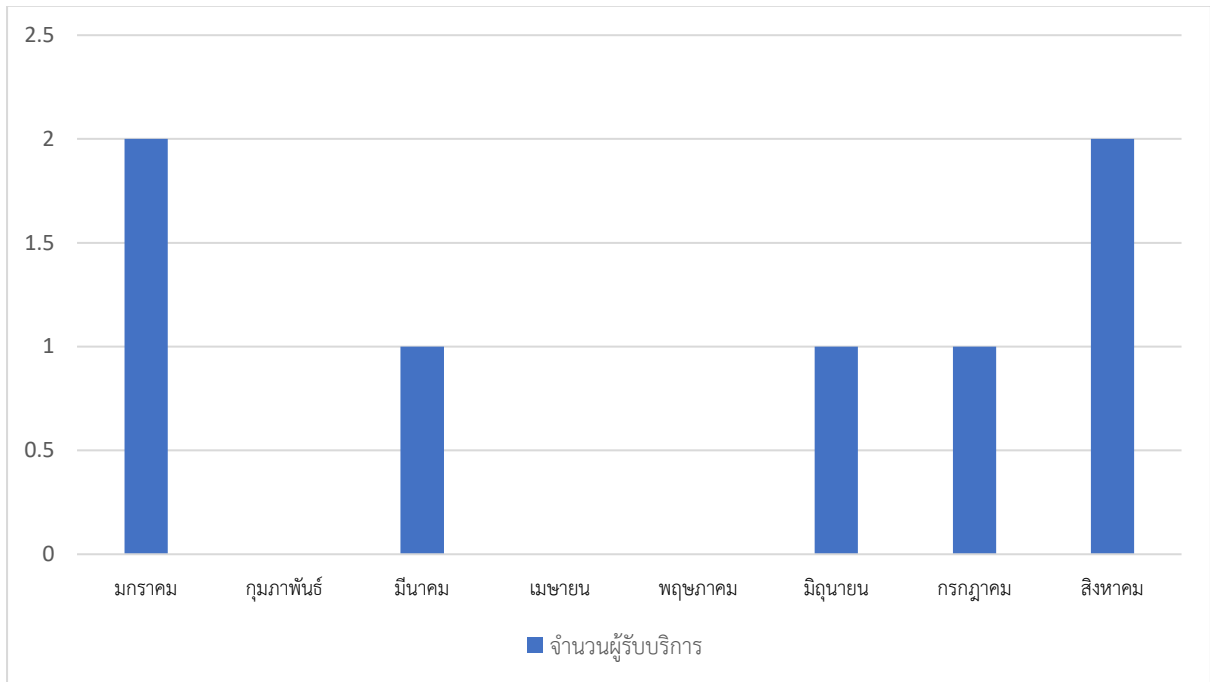

สถิติขอรับใบรับรองผลการเรียน กรณียังไม่จบการศึกษา

ตั้งแต่ เดือน มกราคม-สิงหาคม พ.ศ.2565

สถิติขอรับใบรับรองผลการเรียน กรณีสูญหายหรือชำรุด

ตั้งแต่ เดือน มกราคม-สิงหาคม พ.ศ.2565

สถิติขอย้ายสถานศึกษา

ตั้งแต่ เดือน มกราคม-สิงหาคม พ.ศ.2565