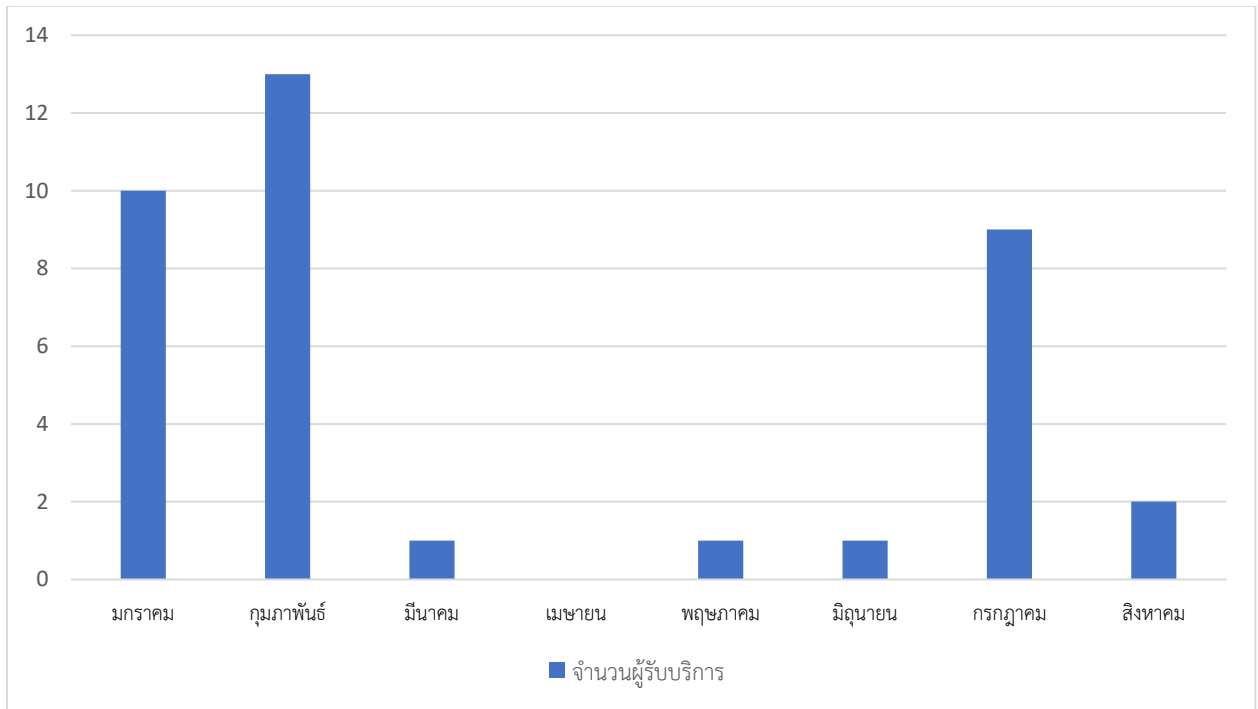

สถิติขอรับใบรับรองผลการเรียน กรณียังไม่จบการศึกษา

ตั้งแต่ เดือน มกราคม-สิงหาคม พ.ศ.2565

สถิติขอรับใบรับรองผลการเรียน กรณีสูญหายหรือชำรุด

ตั้งแต่ เดือน มกราคม-สิงหาคม พ.ศ.2565

สถิติขอย้ายสถานศึกษา

ตั้งแต่ เดือน มกราคม-สิงหาคม พ.ศ.2565