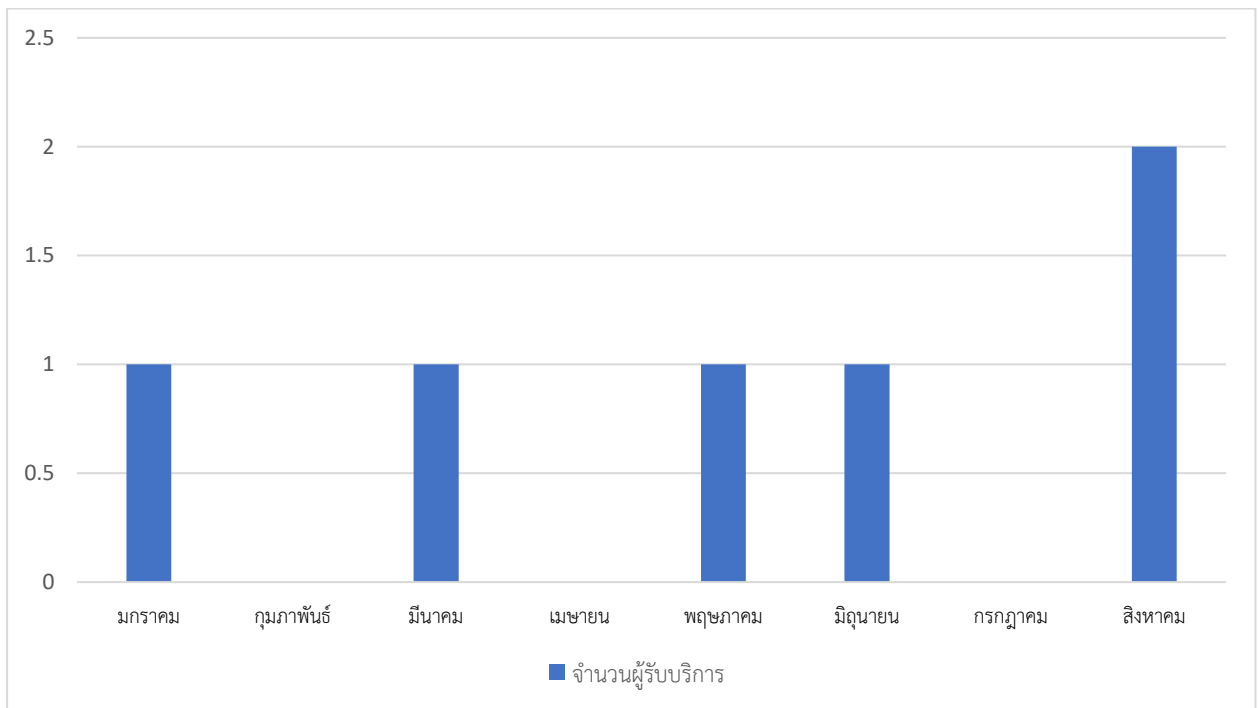

สถิติขอรับใบรับรองผลการเรียน กรณียังไม่จบการศึกษา

ตั้งแต่ เดือน มกราคม-สิงหาคม พ.ศ.2565

สถิติขอรับใบรับรองผลการเรียน กรณีสูญหายหรือชำรุด

ตั้งแต่ เดือน มกราคม-สิงหาคม พ.ศ.2565

สถิติขอย้ายสถานศึกษา

ตั้งแต่ เดือน มกราคม-สิงหาคม พ.ศ.2565

สถิติขอรับใบรับรองการเป็นนักเรียน

ตั้งแต่ เดือน มกราคม-สิงหาคม พ.ศ.2565

สถิติขอรับใบรับรองความประพฤติ
ตั้งแต่ เดือน มกราคม-สิงหาคม พ.ศ.2565